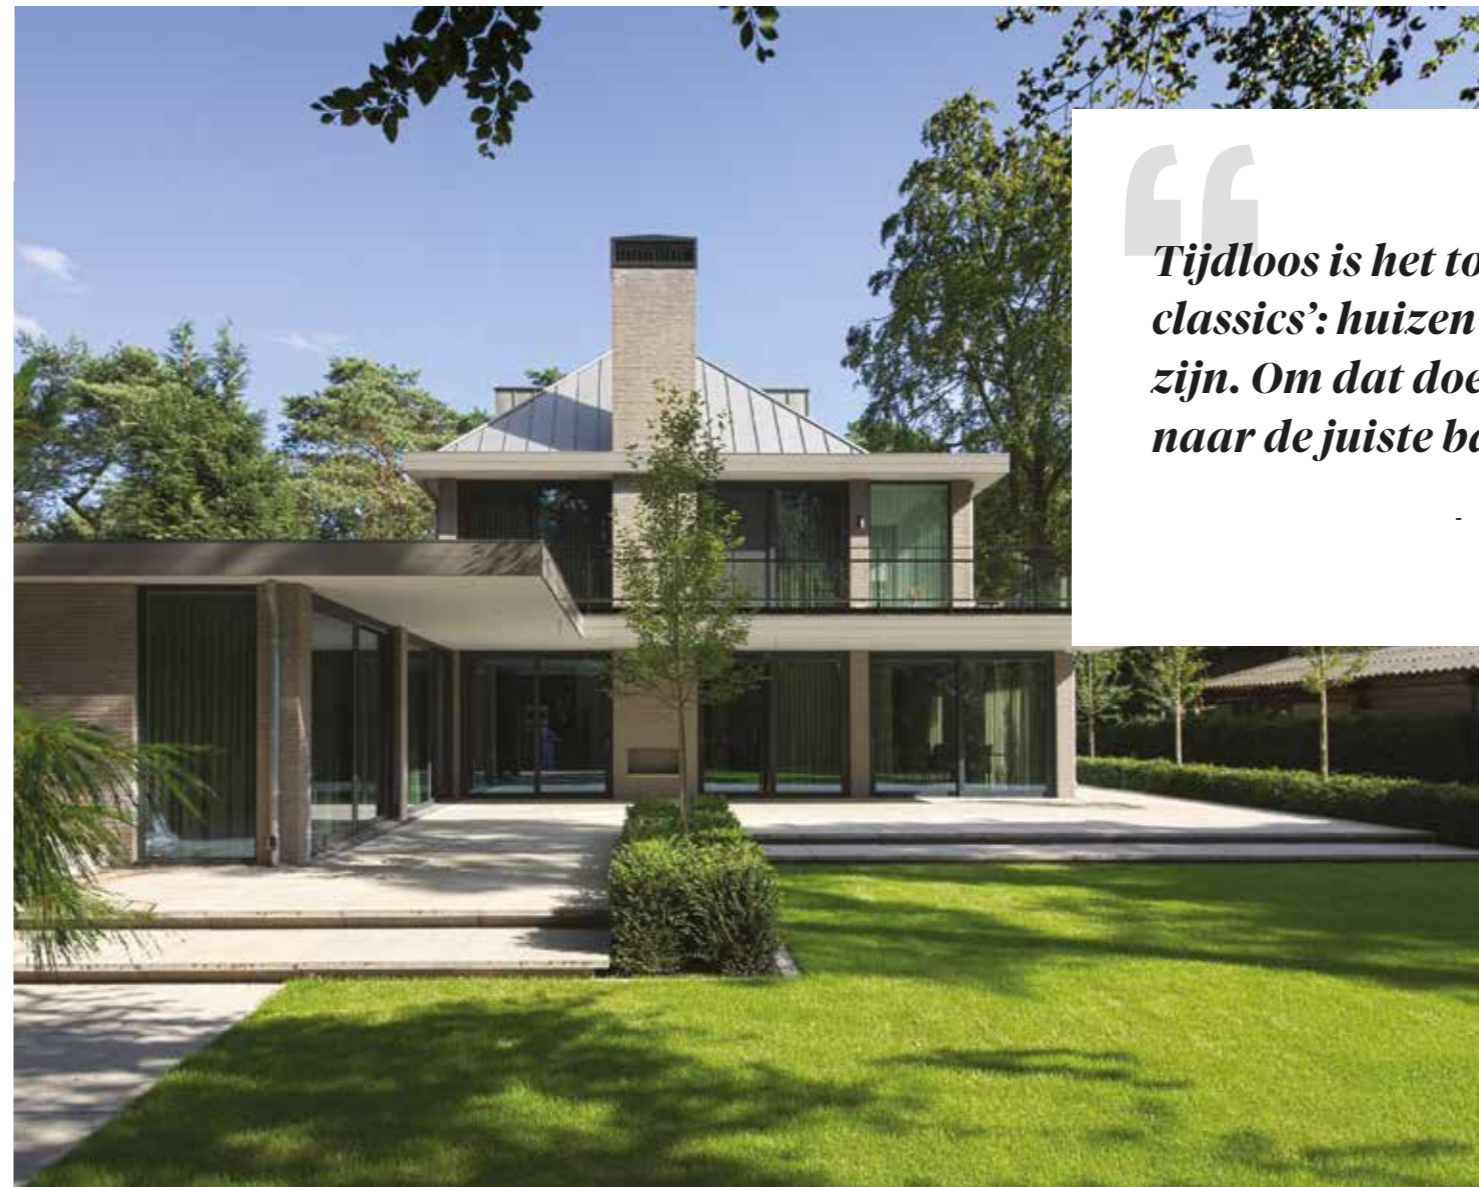

“

Tijdloos is het toverwoord. We maken ‘modern classics’: huizen die over 50 jaar nog steeds mooi zijn. Om dat doel te bereiken, zoeken we altijd naar de juiste balans tussen klassiek en modern.

- FLORENTIJN VLEUGELS | DENOLDERVLEUGELS
ARCHITECTS & ASSOCIATES